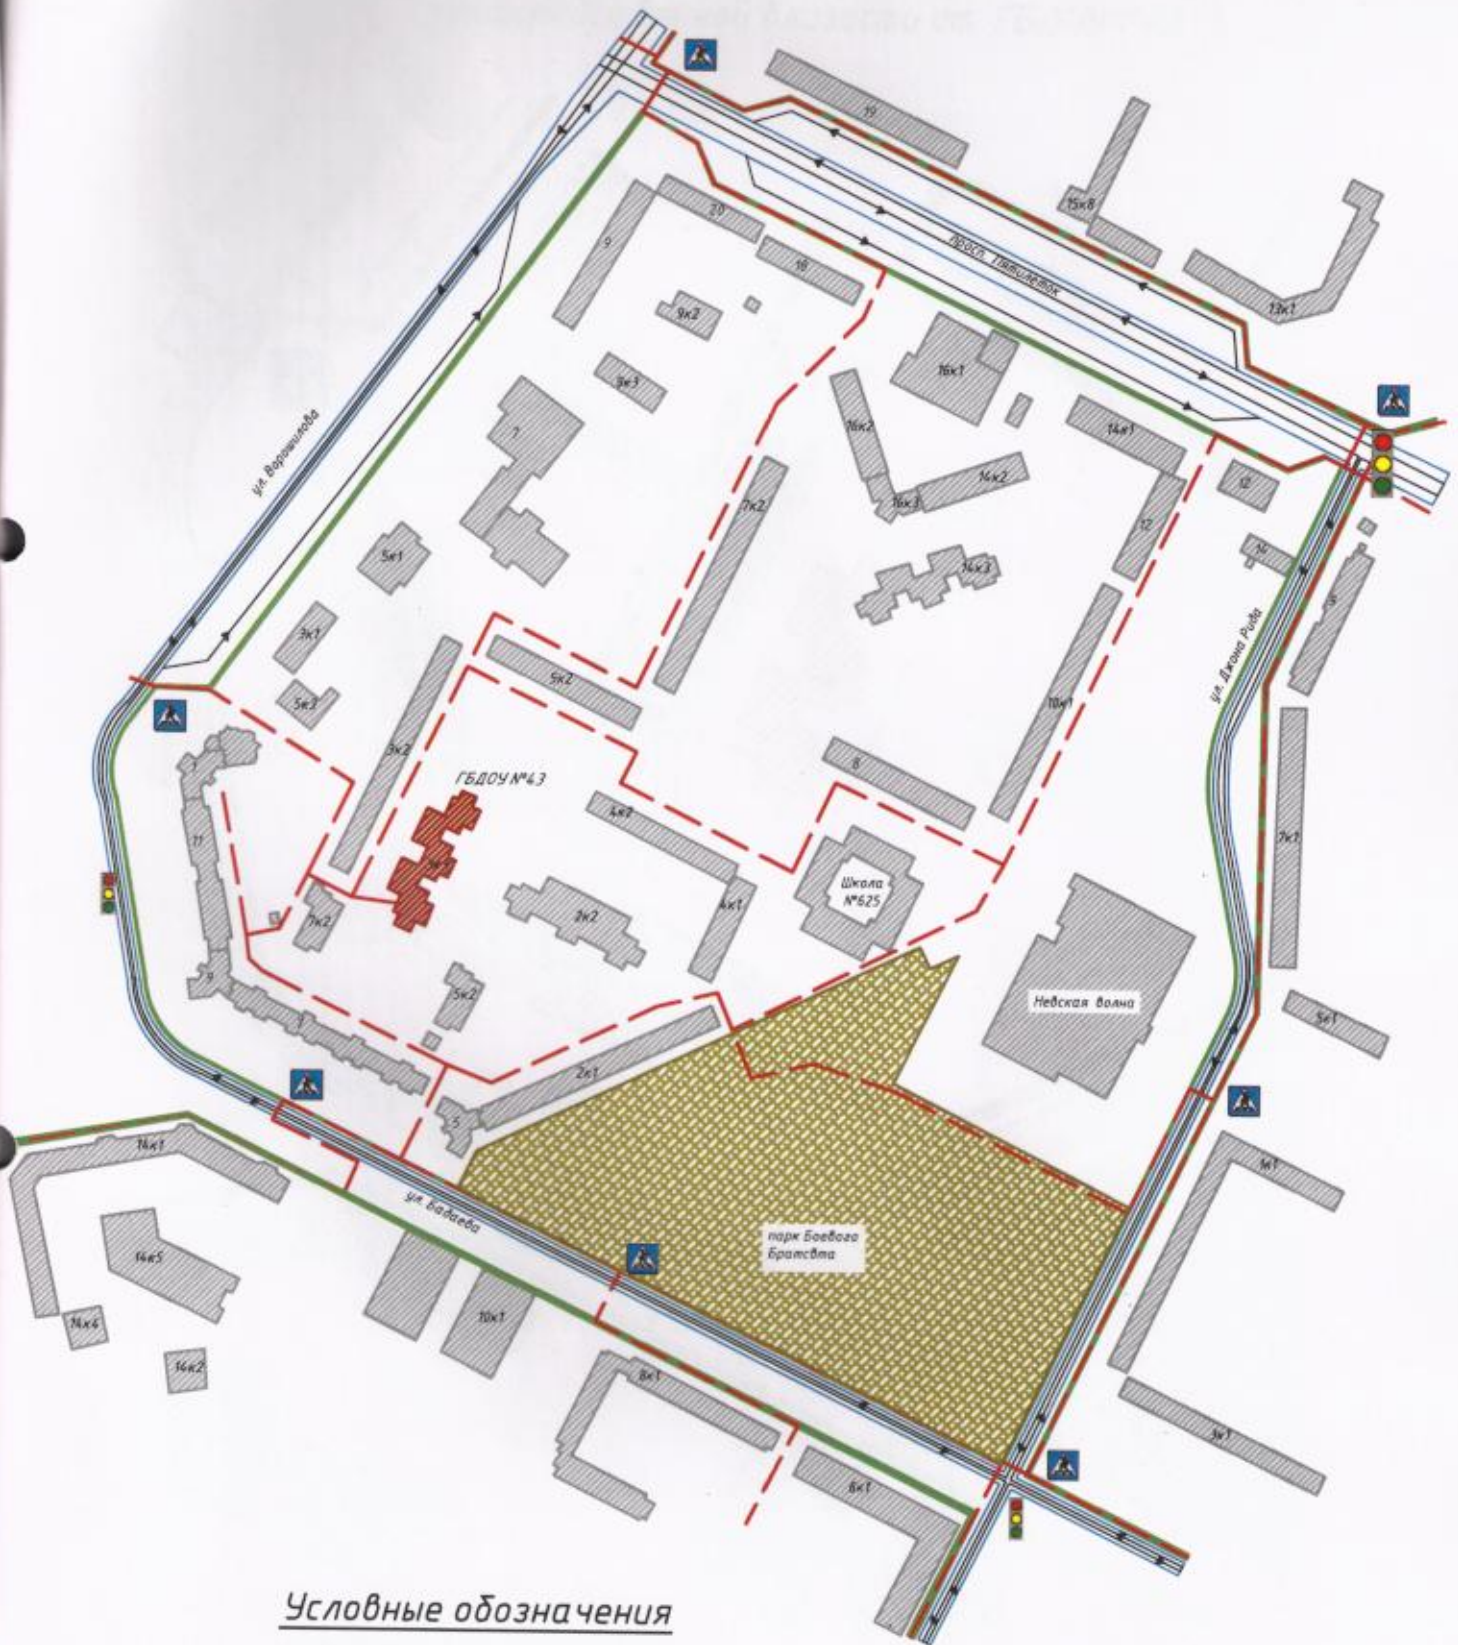

Дежурная часть 8 (812) 271-75-22

План-схема ГБДОУ №43, здание 1
 План-схема расположения ГБДОУ №43, пути движения
 транспортных средств и детей (обучающихся)

Условные обозначения

- | | | | |
|---|----------------------------------|---|--|
|  | Проезжая часть |  | Пешеходный переход |
|  | Жилая застройка |  | Светофор |
|  | Тротуар |  | Движение детей (обучающихся)
в/из ГБДОУ |
|  | Движение транспортных
средств | | |