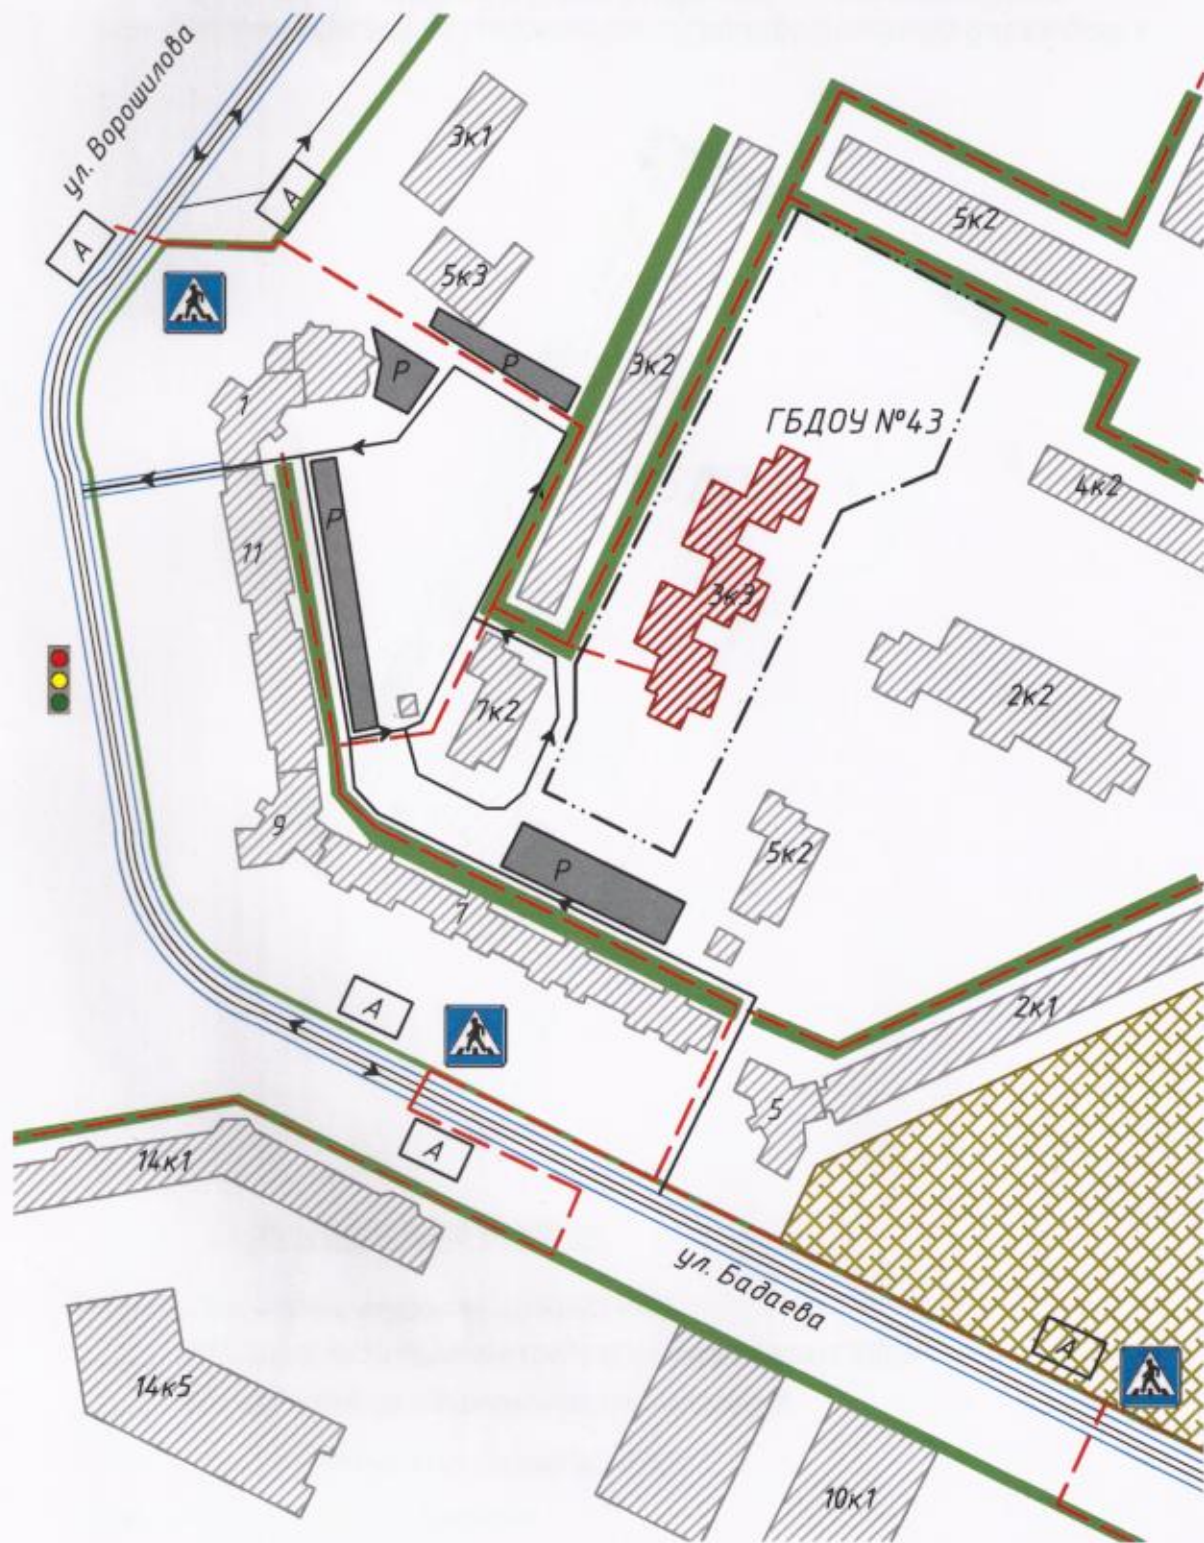

План-схема ГБДОУ №43, здание 1
План-схема организации дорожного движения в
непосредственной близости от ГБДОУ №43

Условные обозначения

	Проезжая часть		Пешеходный переход
	Жилая застройка		Остановка общественного транспорта
	Тротуар		Движение транспортных средств
	Парковка		Движение детей (обучающихся) в/из ГБДОУ
	Дорожное ограждение		Светофор