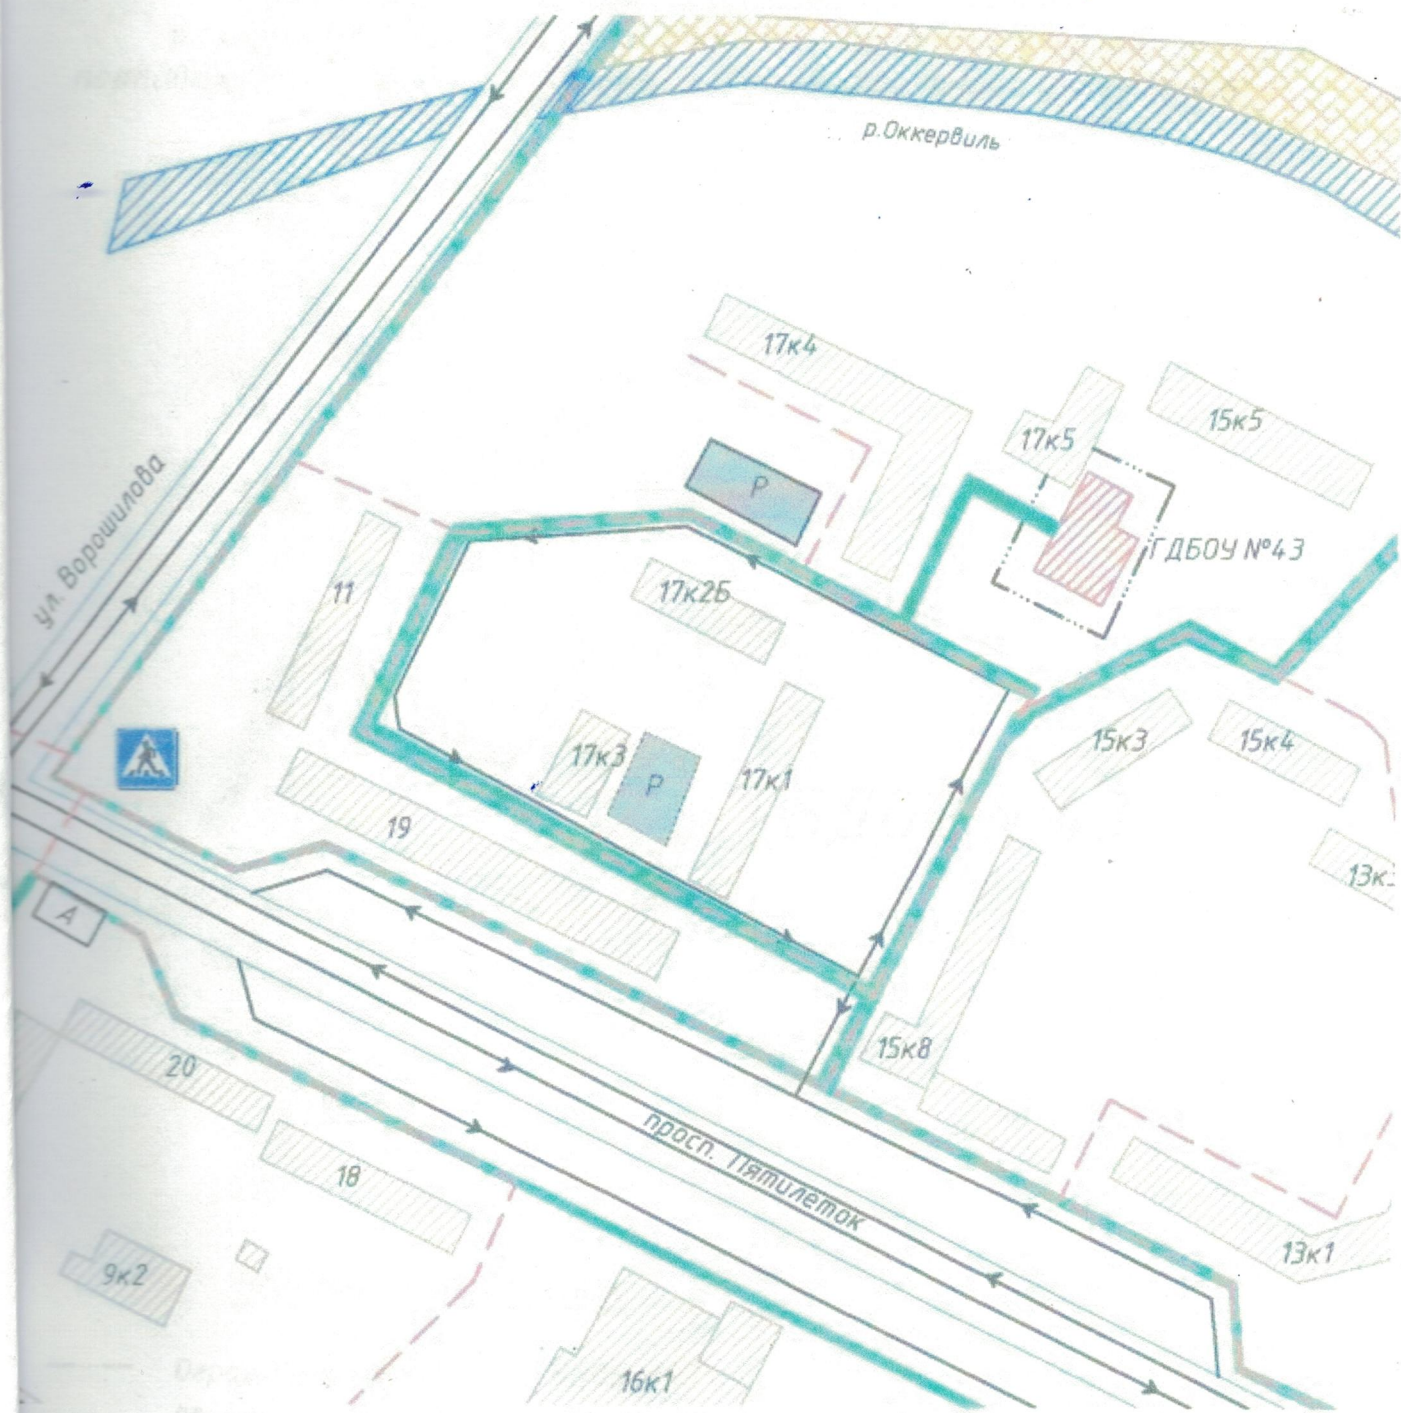

План-схема ГБДОУ №43, здание 2
План-схема организации дорожного движения в
непосредственной близости от ГБДОУ №43

Условные обозначения

	Проезжая часть		Пешеходный переход
	Жилая застройка		Остановка общественного транспорта
	Тротуар		Движение транспортных средств
	Парковка		Движение детей (обучающихся) в/из ГБДОУ
	Дорожное ограждение