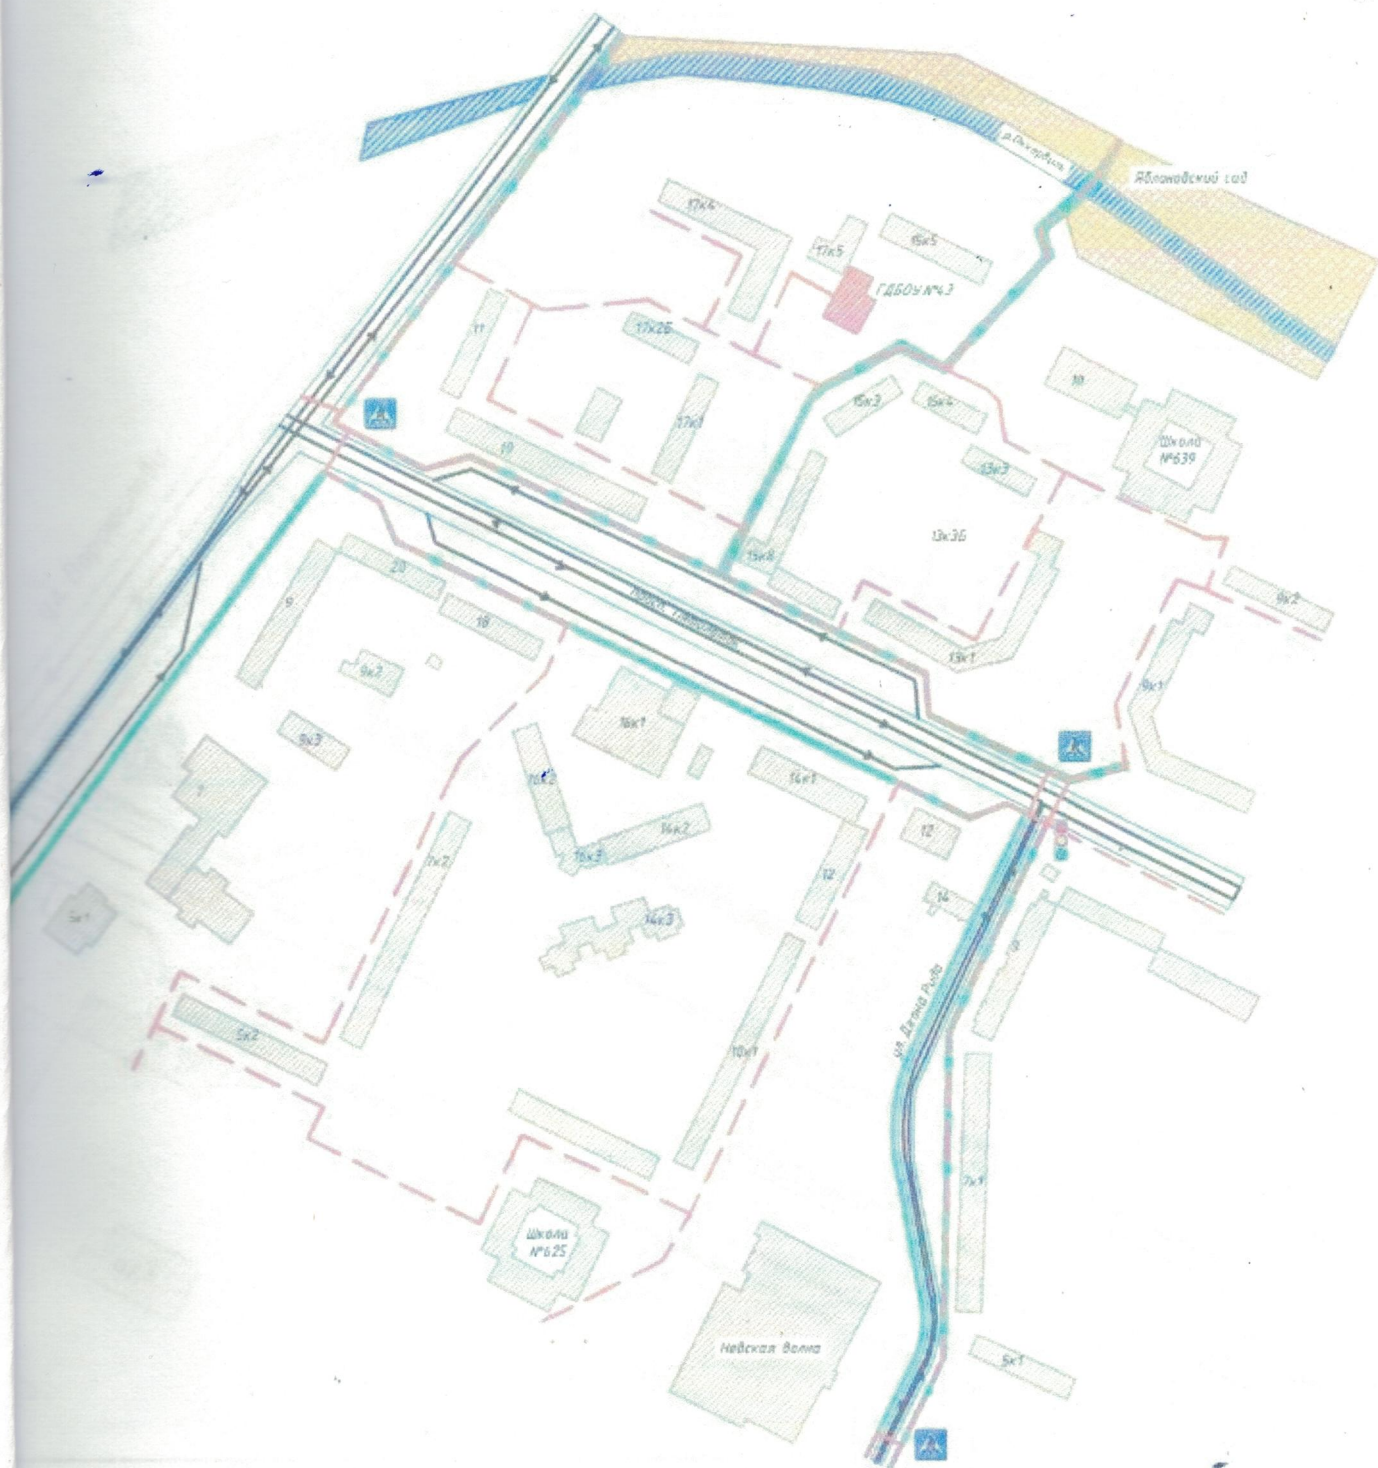

План-схема ГБДОУ №43, здание 2
План-схема расположения ГБДОУ №43, пути движения
транспортных средств и детей (обучающихся)

Условные обозначения

	Проезжая часть		Пешеходный переход
	Жилая застройка		Светофор
	Тротуар		Движение детей (обучающихся) в/из ГБДОУ
	Движение транспортных средств